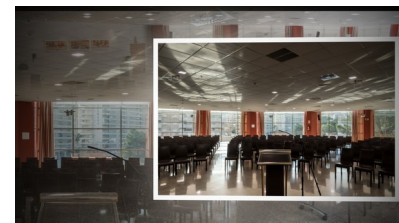

## DOSIER DE SALAS

CAPACIDAD del SALÓN EXTERIOR					
U	ESCUELA	TEATRO	BANQUETE	COCKTAIL	IMPERIAL
50	60	140	80-100	200	2* 20 pax

## DOSIER DE SALAS

CAPACIDAD de la Sala VIP					
U	ESCUELA	TEATRO	BANQUETE	COCKTAIL	IMPERIAL
25	30	50	60	70	45

## DOSIER DE SALAS

CAPACIDAD de la Sala MULTIUSOS					
U	ESCUELA	TEATRO	BANQUETE	COCKTAIL	IMPERIAL
25	30	50	60	70	45

CAPACIDAD del Salón RACÓ					
U	ESCUELA	TEATRO	BANQUETE	COCKTAIL	IMPERIAL
3*40 Pax	189	450	330	600	3*40 pax

## DOSIER DE SALAS

CAPACIDAD del Salón Conferencias					
U	ESCUELA	TEATRO	BANQUETE	COCKTAIL	IMPERIAL
3*40 pax	189	500	350	600	3*40 pax
U	ESCUELA	TEATRO	BANQUETE	COCKTAIL	IMPERIAL
30	56	99	100	150	4*10 Pax