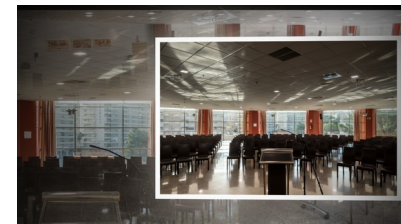

CAPACIDAD de la TERRAZA MISTRAL		
BANQUETE	COCKTAIL	IMPERIAL
250	500	3*40 pax