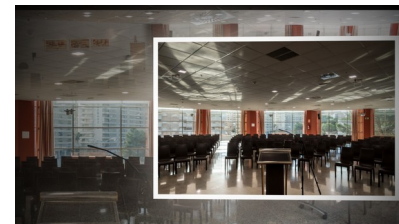

## DOSIER DE SALAS

CAPACIDAD del SALÓN EXTERIOR					
U	ESCUELA	TEATRO	BANQUETE	COCKTAIL	IMPERIAL
50	60	140	80-100	200	2* 20 pax

## DOSIER DE SALAS

CAPACIDAD de la Sala VIP					
U	ESCUELA	TEATRO	BANQUETE	COCKTAIL	IMPERIAL
25	30	50	60	70	45

## DOSIER DE SALAS

CAPACIDAD de la Sala MULTIUSOS					
U	ESCUELA	TEATRO	BANQUETE	COCKTAIL	IMPERIAL
25	30	50	60	70	45

CAPACIDAD del Salón RACÓ					
U	ESCUELA	TEATRO	BANQUETE	COCKTAIL	IMPERIAL
3*40 Pax	189	450	330	600	3*40 pax

## DOSIER DE SALAS

CAPACIDAD del Salón Conferencias					
U	ESCUELA	TEATRO	BANQUETE	COCKTAIL	IMPERIAL
3*40 pax	189	500	350	600	3*40 pax
U	ESCUELA	TEATRO	BANQUETE	COCKTAIL	IMPERIAL
30	56	99	100	150	4*10 Pax