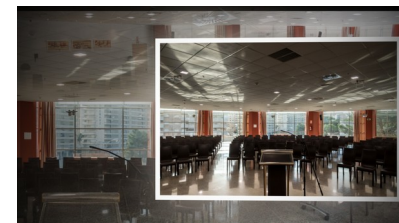

## DOSIER DE SALAS

CAPACIDAD del SALÓN EXTERIOR					
U	ESCUELA	TEATRO	BANQUETE	COCKTAIL	IMPERIAL
50	60	140	80-100	200	2* 20 pax

## DOSIER DE SALAS

CAPACIDAD de la Sala VIP					
U	ESCUELA	TEATRO	BANQUETE	COCKTAIL	IMPERIAL
25	30	50	60	70	45

## DOSIER DE SALAS

CAPACIDAD de la Sala MULTIUSOS					
U	ESCUELA	TEATRO	BANQUETE	COCKTAIL	IMPERIAL
25	30	50	60	70	45

CAPACIDAD del Salón RACÓ					
U	ESCUELA	TEATRO	BANQUETE	COCKTAIL	IMPERIAL
3*40 Pax	189	450	330	600	3*40 pax

## DOSIER DE SALAS

CAPACIDAD del Salón Conferencias					
U	ESCUELA	TEATRO	BANQUETE	COCKTAIL	IMPERIAL
3*40 pax	189	500	350	600	3*40 pax
U	ESCUELA	TEATRO	BANQUETE	COCKTAIL	IMPERIAL
30	56	99	100	150	4*10 Pax